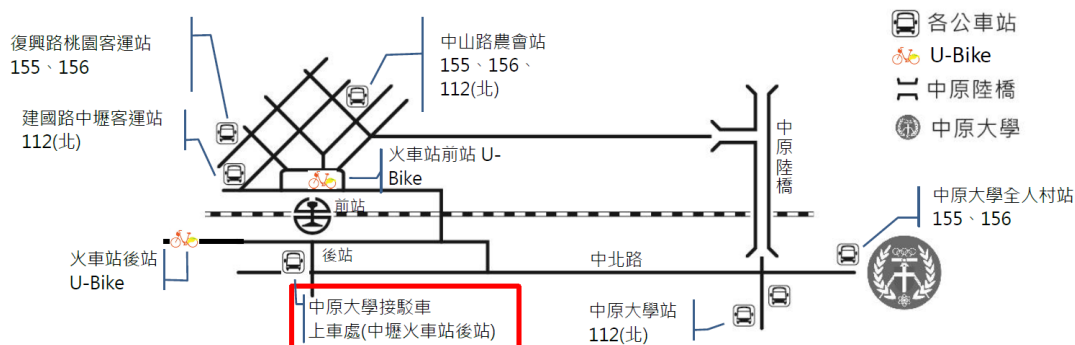

9. 交通資訊：活動當日請自行抵達中原大學，以下提供相關交通資訊。

- **活動接駁車**-去程 **08:10-08:50** 從中壢後火車站至中原大學(約 15 至 20 分鐘一班車)。
  回程 **14:00-16:00** 從中原大學至中壢後火車站(約 15 至 20 分鐘一班車)。
- **U-Bike**-由中壢火車站後站騎車至中原大學，約 10 分鐘。
- **公車**-桃園客運 155、156 以及中壢客運 112(北)等班次公車。
- **高鐵**-至高鐵桃園站一樓大廳 5 號出口，前往 5 號公車月台搭乘高鐵快捷公車 - 170 高鐵桃園站 - 中壢。(約 20~30 分鐘一班車，20 分可到達中壢市區，於「火車站前」下車，步行至「農會站」轉搭公車至中原)
- **自行開車**-(1)維澈樓(校門口外)「訪客收費停車場」40 元/小時(2)中原國小停車場 30 元/小時(步行至本校約 3 分鐘)

☆溫馨提醒：因校內空間有限，請盡量搭乘大眾交通工具，造成不便，敬請見諒☆